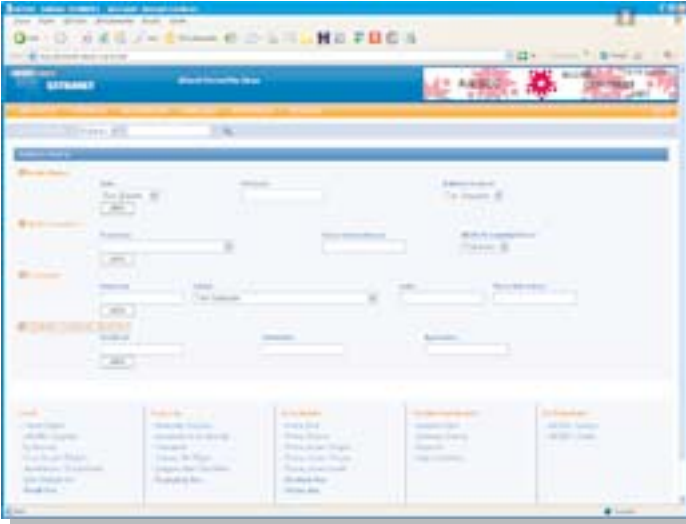

● AIESEC (Extranet)

AIESEC extraneti aşağıdaki fonksiyonlardan oluşmaktadır:

1. Profil (Temel Bilgiler, AIESEC Geçmişi, İş Geçmişi, Özel İletişim Bilgileri, Aradıklarım / Sunduğlarım, Şifre Değişirme Profil Ara)
2. Özgeçmiş (Universite Geçmişi, Akademik ve İş Geçmişi, Yetenekler, Yabancı Dil Bilgisi, Çalışma Alanı Tercihleri, Özgeçmiş Ara)
3. Firma İlişkileri (Firma Ekle, Firma Onayla, Firma Listesi Oluştur, Firma Listesi Onayla, Firma Listesi İncele, Kontakt Ara, Firma Ara)
4. Yönetim Fonksiyonları (Kullanıcı Ekle, Kullanıcı Onayla, Rapor Al, Diğer Özellikler)
5. Dış Bağlantılar (AIESEC Türkiye, AIESEC Global)

Detay ekran görüntüsü için tıklayınız.