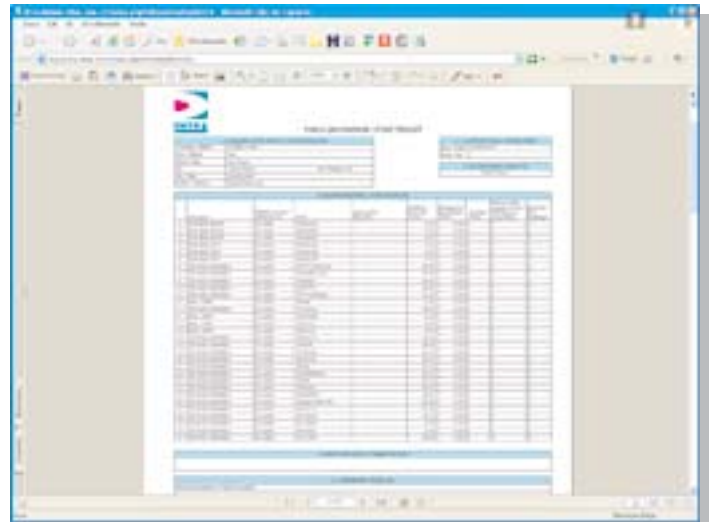

Detay ekran görüntüsü için tıklayınız.