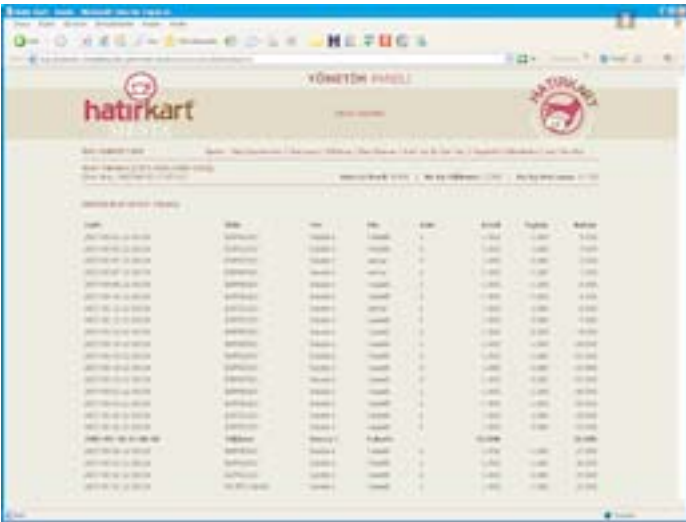

Detay ekran görüntüsü için tıklayınız.