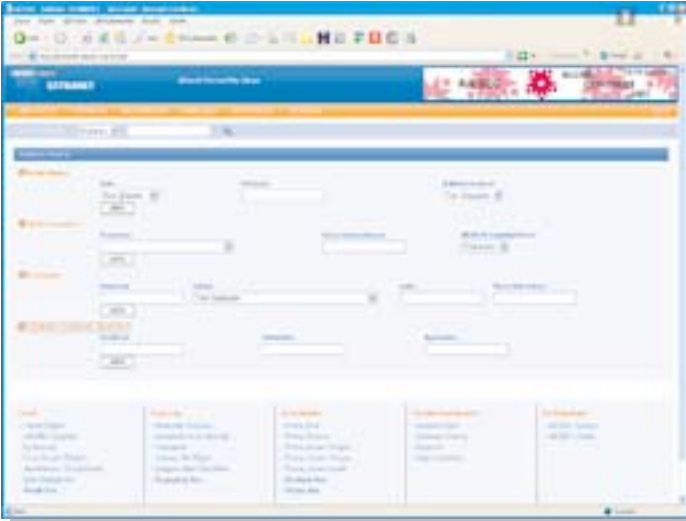

● AIESEC (Extranet)

AIESEC extraneti aşağıdaki fonksiyonlardan oluşmaktadır:

1. Profil (Temel Bilgiler, AIESEC Geçmişi, İş Geçmişi, Özel İletişim Bilgileri, Aradıklarım / Sunduğlarım, Şifre Değişirme Profil Ara)
2. Özgeçmiş (Universite Geçmişi, Akademik ve İş Geçmişi, Yetenekler, Yabancı Dil Bilgisi, Çalışma Alanı Tercihleri, Özgeçmiş Ara)
3. Firma İlişkileri (Firma Ekle, Firma Onayla, Firma Listesi Oluştur, Firma Listesi Onayla, Firma Listesi İncele, Kontakt Ara, Firma Ara)
4. Yönetim Fonksiyonları (Kullanıcı Ekle, Kullanıcı Onayla, Rapor Al, Diğer Özellikler)
5. Dış Bağlantılar (AIESEC Türkiye, AIESEC Global)

Detay ekran görüntüsü için tıklayınız.