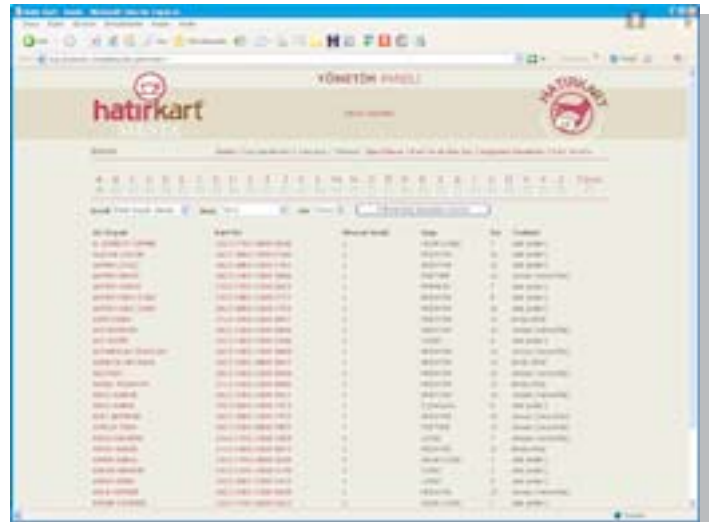

Detay ekran görüntüsü için tıklayınız.