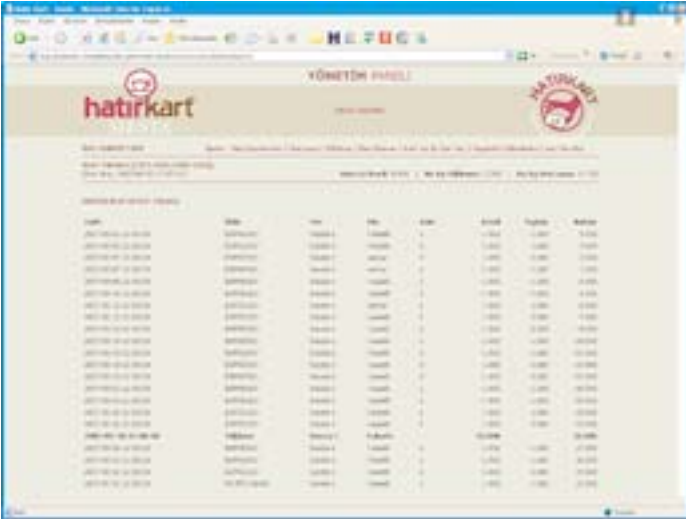

Detay ekran görüntüsü için tıklayınız.