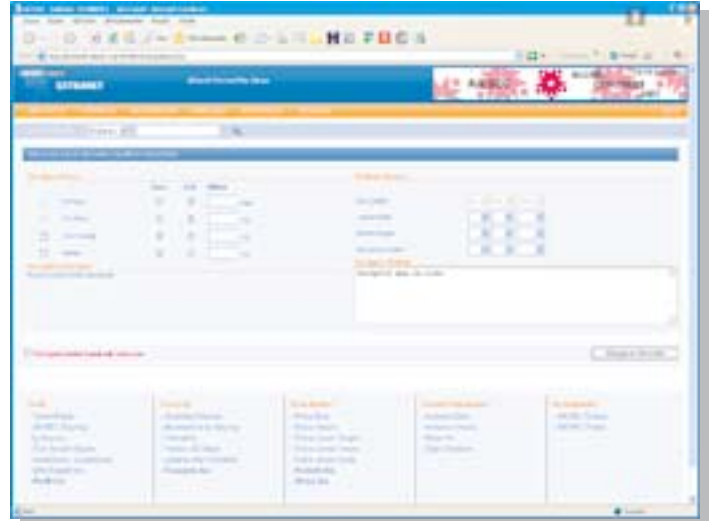

Detay ekran görüntüsü için tıklayınız.