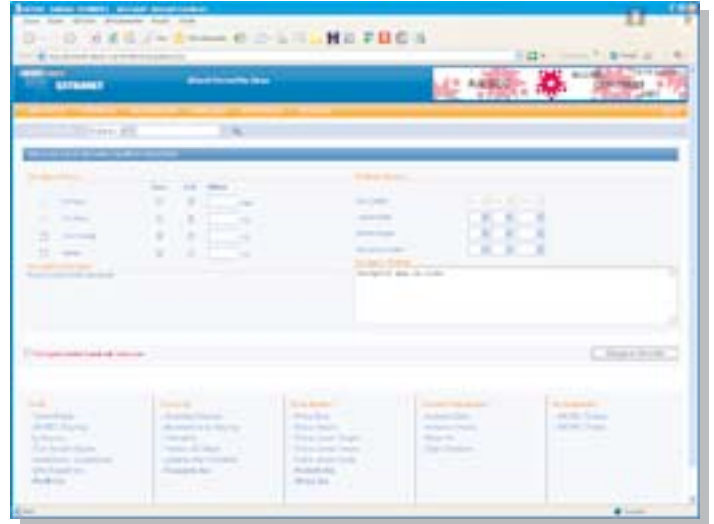

Detay ekran görüntüsü için tıklayınız.