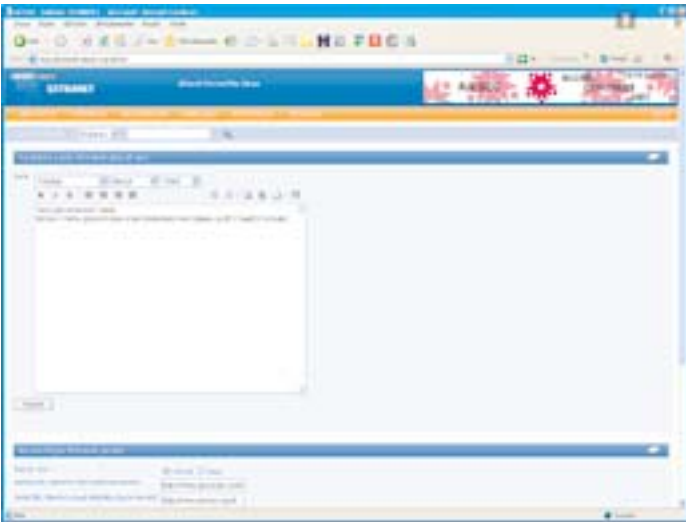

Detay ekran görüntüsü için tıklayınız.